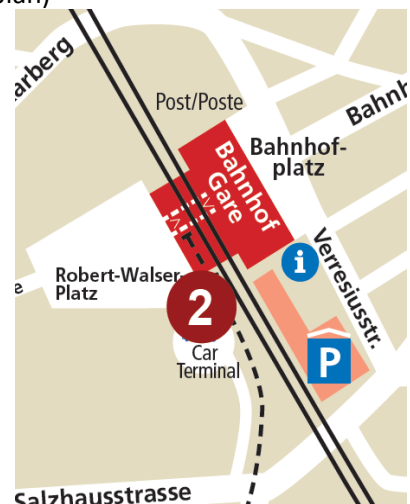

Schweizerischer Verband Kommunale Infrastruktur
Association suisse Infrastructures communales
Associazione svizzera Infrastrutture comunali

Congrès sur le recyclage: informations sur le programme de la veille au soir

Date: Mercredi 16 janvier 2019

Horaire: dès 18h30 Accueil et apéritif (sponsorisé par PET Recycling Suisse)
env. 19h30 Repas du soir
Suivi d'un petit buffet de desserts / café et fin de la manifestation
22h15 et 22h45 Retour en navette jusqu'à Bienne

Lieu: Römerhof, Römerstrasse, 3273 Bühl, www.roemerhof-buehl.ch

Déplacement en voiture: places de parc disponibles sur place

Avec la navette depuis la gare de Bienne:

Départ de la gare à **18h20** depuis le Car-Terminal

- → Prendre la sortie Sud à la gare de Bienne en direction de la Place Robert Walser / Lac (pas en direction de la Place de la Gare)
- → A la sortie, marcher environ 50 mètres sur la gauche (N° 2 sur le plan)

Retour des cars à 22h15 (Car 1) et 22h45 (Car 2)
à la gare de Bienne et aux hôtels de la ville

Les organisateurs et les partenaires du congrès sur le recyclage 2019 se réjouissent d'ores et déjà de passer en votre compagnie une agréable soirée qui sera consacrée au réseautage dans une atmosphère détendue!

Organisateurs

Schweizerischer Verband Kommunale Infrastruktur
Association suisse Infrastructures communales
Associazione svizzera Infrastrutture comunali

Partenaires de la manifestation

ASIC – le centre de compétence des communes et villes pour la gestion des infrastructures publiques

Monbijoustrasse 8, Case postale, 3001 Berne
www.kommunale-infrastruktur.ch

Téléphone +41 31 356 32 42

info@kommunale-infrastruktur.ch